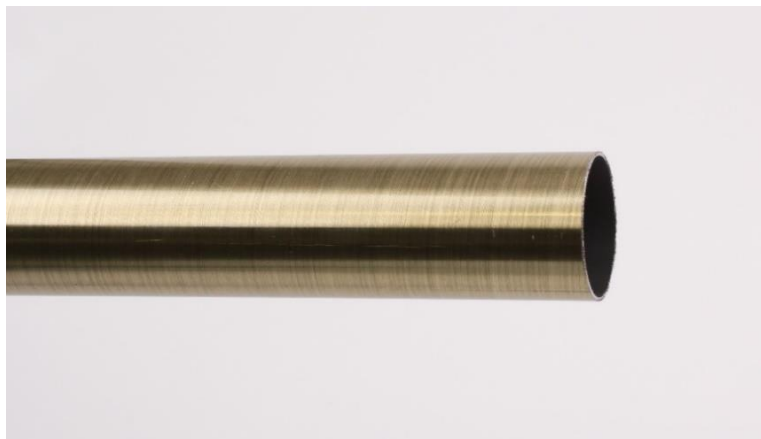

vivot®

Ø 28

6 FINITIONS

Ø 28

**CHROME MAT** p. 3

**BLANC** p. 7

**BRONZE** p. 11

**NOIR** p. 15

carte de 10 anneaux

Ø 52MM ext.

**BLANC****CROCHET LYRE****C10.8005.2**

carte de 10 crochets lyre

2,42 € 1

**8005.2**

vrac

0,19 € 100

0,16 € 1000

**NICKELE**

**TUBE DYNAMIC 28**

LONGUEUR : 2m00

**ACIER****2860.200.5**

35,78 € 1

Ø 28MM

LONGUEUR : 2m50