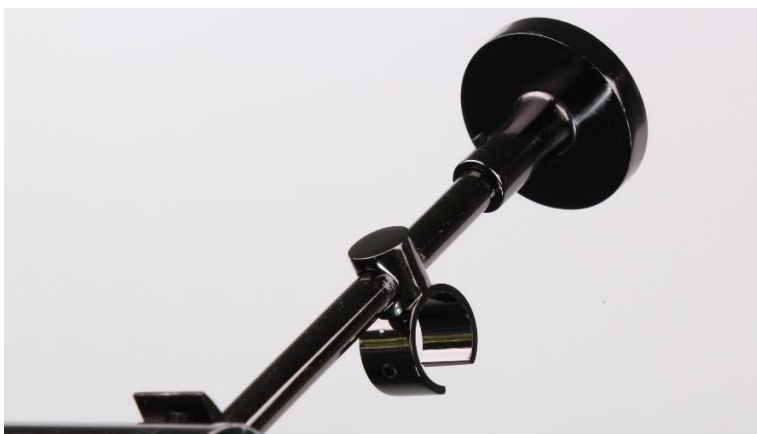

**CANON DE FUSIL****SUPPORT DE FACE****EXTENSIBLE de 14cm à 23cm****C1.2869.9**

carte de 1 support

25,93 € 1

Ø 28MM

**CANON DE FUSIL****SUPPORT DE FACE****SIMPLE REGLABLE de 6cm à 17cm****C1.2868.9**

carte de 1 support

21,83 € 1

Ø 28MM

**CANON DE FUSIL****ADAPTATEUR TUBE Ø 20**permet la pose d'une deuxième  
tringle sur le support réglable**C1.2173.9**

carte de 1 adaptateur

7,36 € 1

Ø 20MM

**CANON DE FUSIL**

**SUPPORT PLAFOND****C1.2867.9**