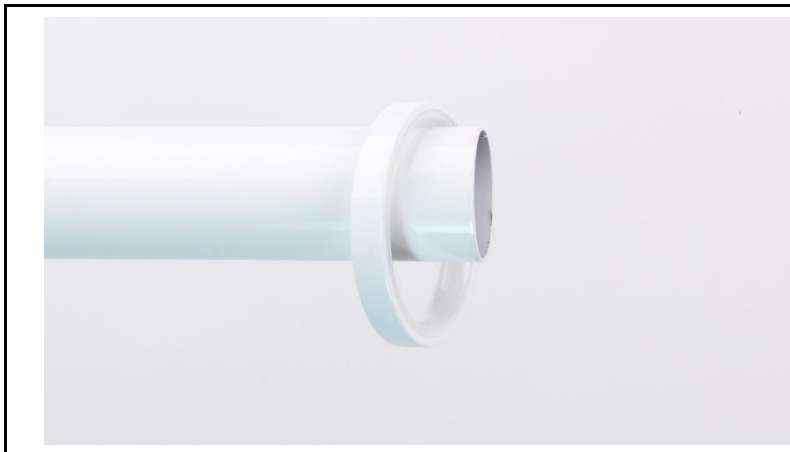

ANNEAU PLAT MASSIF

avec bague de silence

C10.2864.4

31,40 € 1

carte de 10 anneaux

Ø 52MM ext.

BLANC