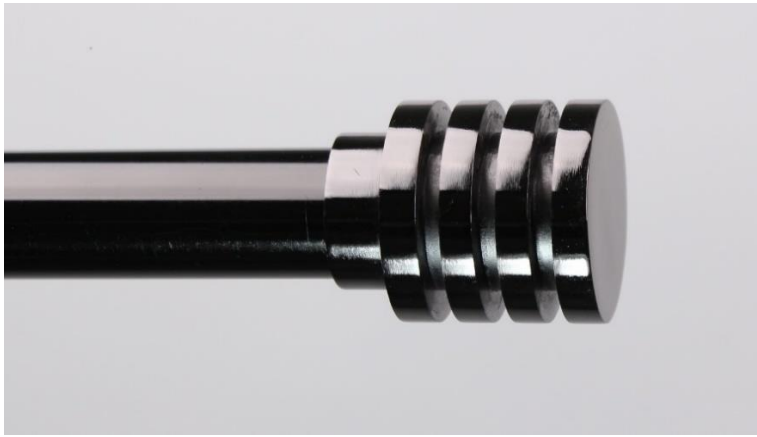

EMBOUT STRIE

C1.2865.9

carte de 1 embout

15,71 € 1

Ø 28MM

CANON DE FUSIL