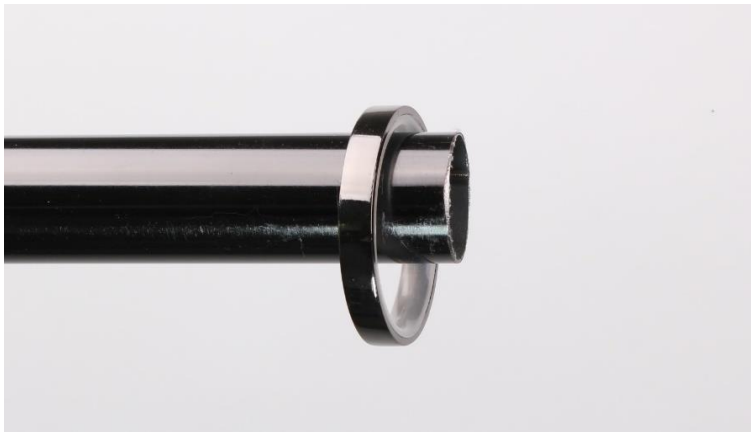

21,83 € 1

Ø 28MM

**CANON DE FUSIL****ADAPTATEUR TUBE Ø 20**permet la pose d'une deuxième  
tringle sur le support réglable**C1.2173.9**

carte de 1 adaptateur

7,36 € 1

Ø 20MM

**CANON DE FUSIL**

**SUPPORT PLAFOND****C1.2867.9**

carte de 1 support

18,94 € 1

Ø 28MM

**CANON DE FUSIL****LIMON****C1.2866.9**

carte de 1 limon

8,61 € 1

Ø 28MM

**CANON DE FUSIL****ANNEAU PLAT MASSIF**